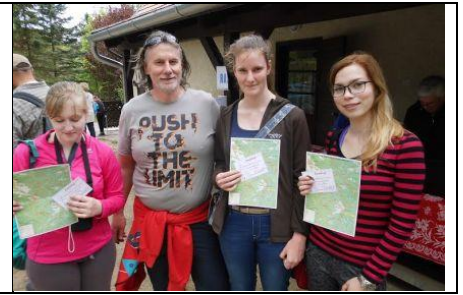

## „Vértesszegi 10/20/30” teljesítménytúra 2022. május 1-én Gyere el, és hívd a barátaidat is!

A távok két szakasz kivételével jelzett turista útvonalon haladnak.

A jelzetlen szakaszt szalagozással jelöljük, az útvonalon adott időn belül kell végig menni.